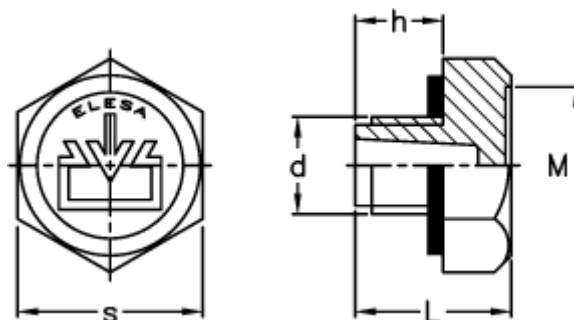

Varenummer: 2311058569
Beskrivelse: E+G Olieprop med Fill logo
TCD.35x1,5, sort

Mål

d = M26x1,5

h = 12

L = 20

M = 25.0

s = 32

Tilspændingsmoment NM = 10 til 12